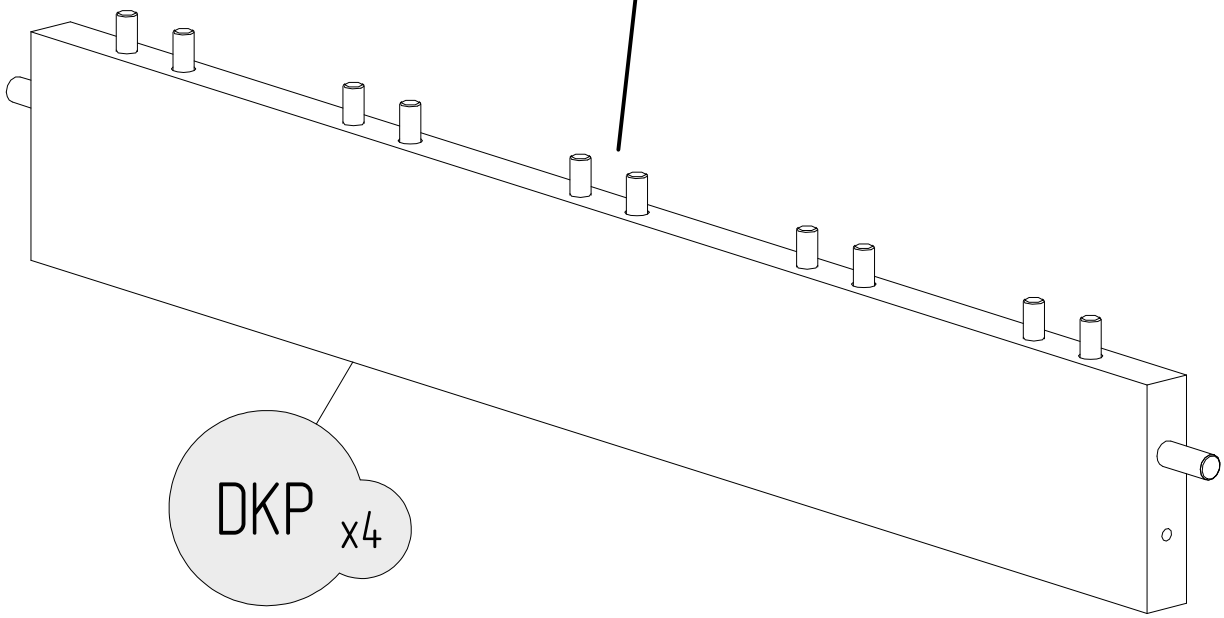

CPN

ST	
DŁUGOŚĆ/LENGTH [cm]	ILOŚĆ/QUANTITY
140	12
160	14
180	14
190	16
200	16

PLD + PLK	
SZEROKOŚĆ/WIDTH [cm]	ILOŚĆ/QUANTITY
700	10
800	10
900	12
100	14
120	18
135	20
140	20
160	24

CZĘŚĆ/PART	NLD	NPD	NLK	NPK	DD	DKP	LDS	LKS
ILOŚĆ/QUANTITY	1	1	1	1	2	4	2	1

P	
DŁUGOŚĆ/LENGTH [cm]	ILOŚĆ/QUANTITY
140	24
160	28
180	28
190	32
200	32

ELEMENT/PART	S110	S80	W30	K10	W16	G	KT
ILOŚĆ/QUANTITY	8	4	12	12	8	3	2

ILOŚĆ/QUANTITY OF K8

SZEROKOŚĆ/WIDTH [cm]	ILOŚĆ/QUANTITY
70	20
80	20
90	48
100	56
120	72
135	80
140	80
160	96

K8

DKP x4

K8

DON'T USE
GLUE

*czynność powtórzyć dla każdej nogi
 *repeat the action to each bed leg

*czynność powtórzyć dla każdej nogi
*repeat the action to each bed leg

UWAGA / WARNING

- Używać tylko materacy o grubości 8-16 cm
- Nie skakać na tóżku
- Nie wieszać się na elementach konstrukcyjnych
- Maksymalne obciążenie konstrukcji wynosi 100 kg