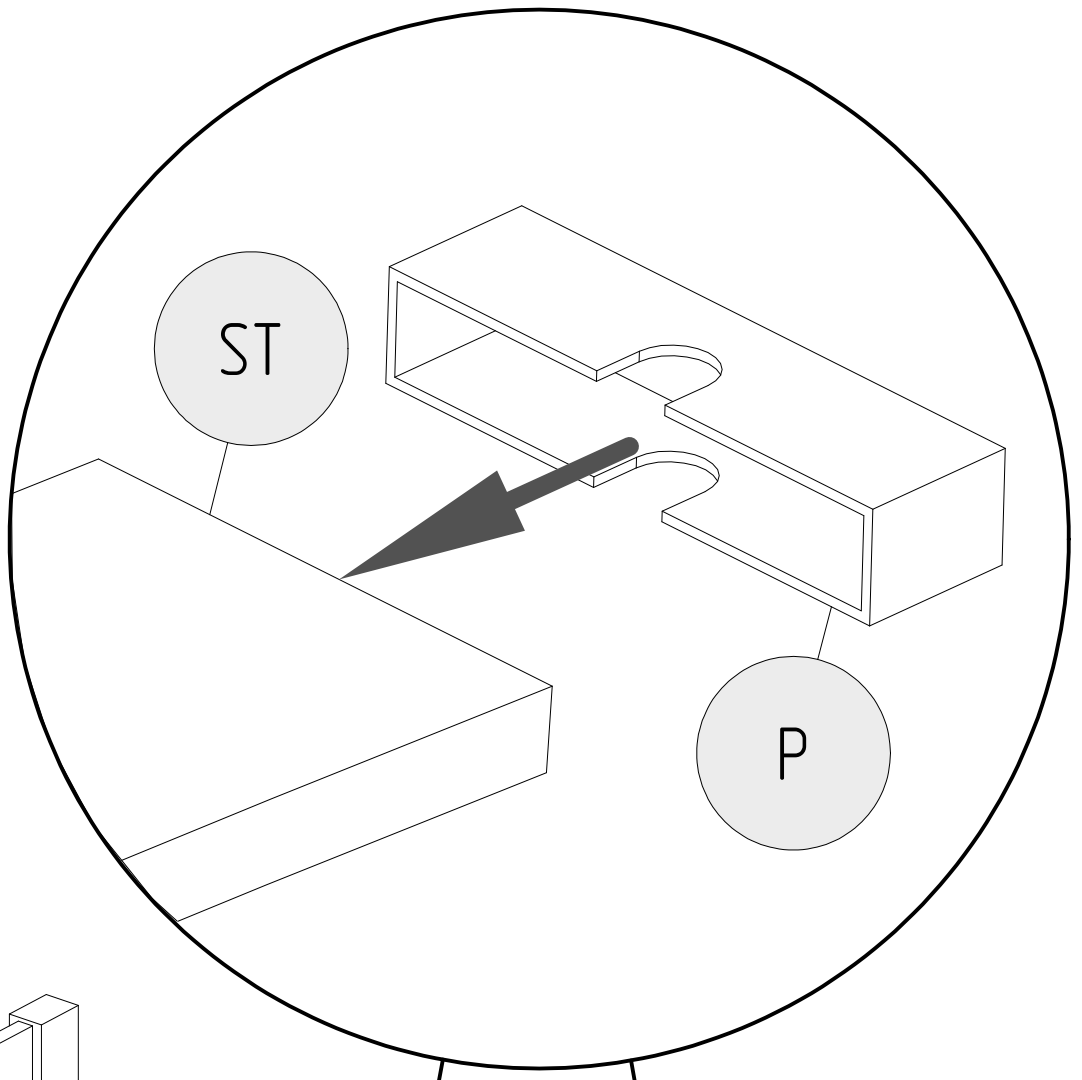

K8

DKP x4

K8

DON'T USE
GLUE

*czynność powtórzyć dla każdej nogi
 *repeat the action to each bed leg

*czynność powtórzyć dla każdej nogi
*repeat the action to each bed leg

UWAGA / WARNING

- Używać tylko materacy o grubości 8-16 cm
- Nie skakać na tóżku
- Nie wieszać się na elementach konstrukcyjnych
- Maksymalne obciążenie konstrukcji wynosi 100 kg

Części drewniane i plastikowe należy czyścić za pomocą suchej szmatki oraz zwykły, łagodnych środków do pielęgnacji i czyszczenia surowego drewn

- Use only mattress with thickness is 8-16 cm height
- Prohibit horseplay on or under bed(s)
- Do not hang on construction components
- The maximum load of the structure is 100 kg