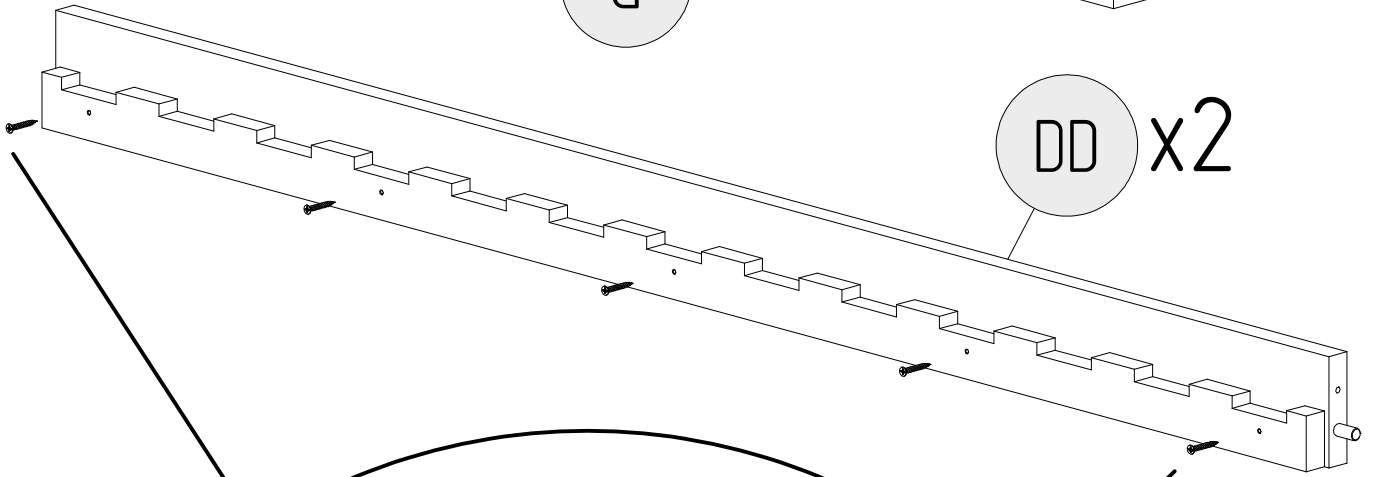

P	
DŁUGOŚĆ/LENGTH [cm]	ILOŚĆ/QUANTITY
140	24
160	28
180	28
190	32
200	32

ELEMENT/PART	S110	S80	W30	K10	W16	G	KT
ILOŚĆ/QUANTITY	8	4	12	12	8	3	2

ILOŚĆ/QUANTITY OF K8

SZEROKOŚĆ/WIDTH [cm]	ILOŚĆ/QUANTITY
70	20
80	20
90	48
100	56
120	72
135	80
140	80
160	96

K8

DKP x4

K8

DON'T USE
GLUE

*czynność powtórzyć dla każdej nogi
 *repeat the action to each bed leg

*czynność powtórzyć dla każdej nogi
*repeat the action to each bed leg

UWAGA / WARNING

- Używać tylko materacy o grubości 8-16 cm
- Nie skakać na tóżku
- Nie wieszać się na elementach konstrukcyjnych
- Maksymalne obciążenie konstrukcji wynosi 100 kg

Części drewniane i plastikowe należy czyścić za pomocą suchej szmatki oraz zwykły, łagodnych środków do pielęgnacji i czyszczenia surowego drewn

- Use only mattress with thickness is 8-16 cm height
- Prohibit horseplay on or under bed(s)
- Do not hang on construction components
- The maximum load of the structure is 100 kg