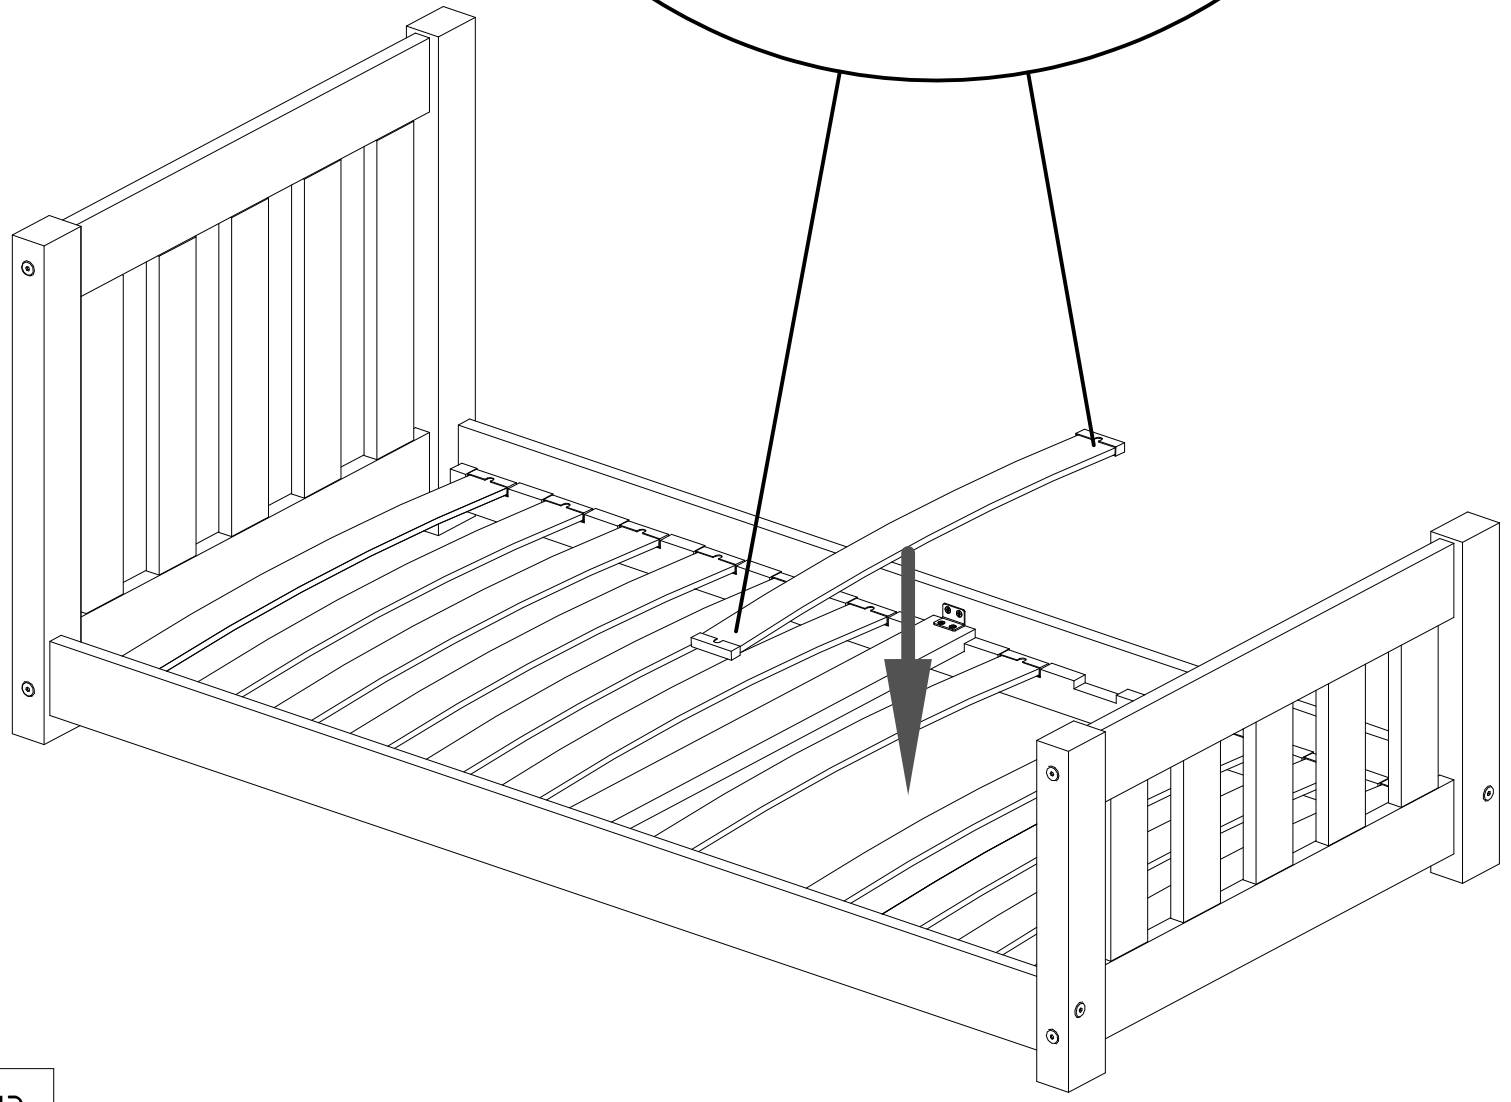

K8

DKP x4

K8

DON'T USE
GLUE

*czynność powtórzyć dla każdej nogi
 *repeat the action to each bed leg

*czynność powtórzyć dla każdej nogi
*repeat the action to each bed leg

UWAGA / WARNING

- Używać tylko materacy o grubości 8-16 cm
- Nie skakać na tóżku
- Nie wieszać się na elementach konstrukcyjnych
- Maksymalne obciążenie konstrukcji wynosi 100 kg

Części drewniane i plastikowe należy czyścić za pomocą suchej szmatki oraz zwykły, łagodnych środków do pielęgnacji i czyszczenia surowego drewn

- Use only mattress with thickness is 8-16 cm height
- Prohibit horseplay on or under bed(s)
- Do not hang on construction components
- The maximum load of the structure is 100 kg