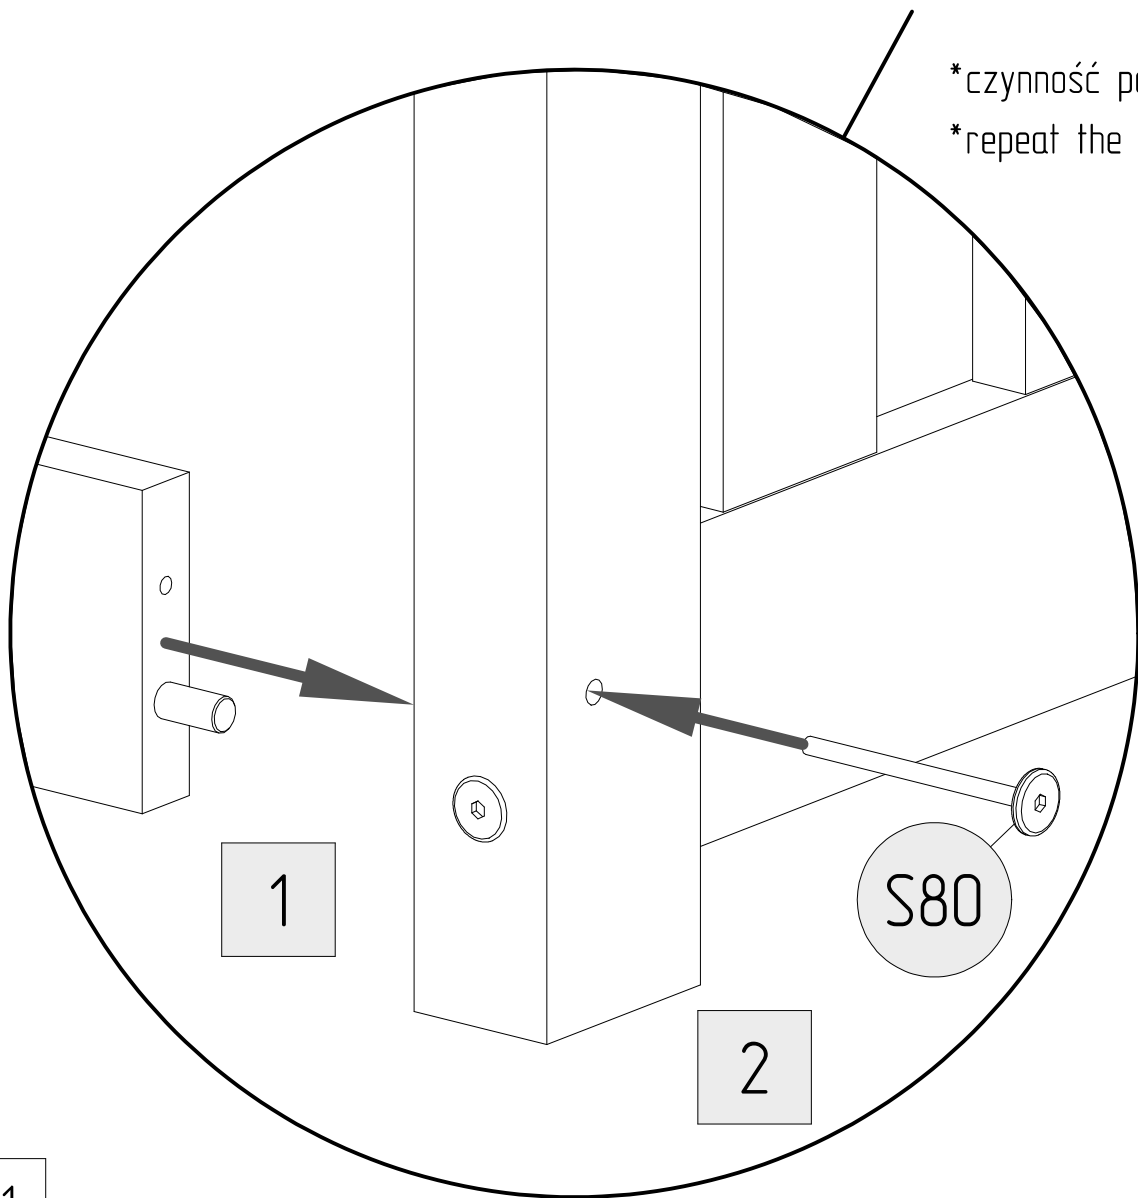

K8

DKP x4

K8

DON'T USE
GLUE

*czynność powtórzyć dla każdej nogi
 *repeat the action to each bed leg

*czynność powtórzyć dla każdej nogi
*repeat the action to each bed leg

UWAGA / WARNING

- Używać tylko materacy o grubości 8-16 cm
- Nie skakać na tóżku
- Nie wieszać się na elementach konstrukcyjnych
- Maksymalne obciążenie konstrukcji wynosi 100 kg

Części drewniane i plastikowe należy czyścić za pomocą suchej szmatki oraz zwykły, łagodnych środków do pielęgnacji i czyszczenia surowego drewn

- Use only mattress with thickness is 8-16 cm height
- Prohibit horseplay on or under bed(s)
- Do not hang on construction components
- The maximum load of the structure is 100 kg