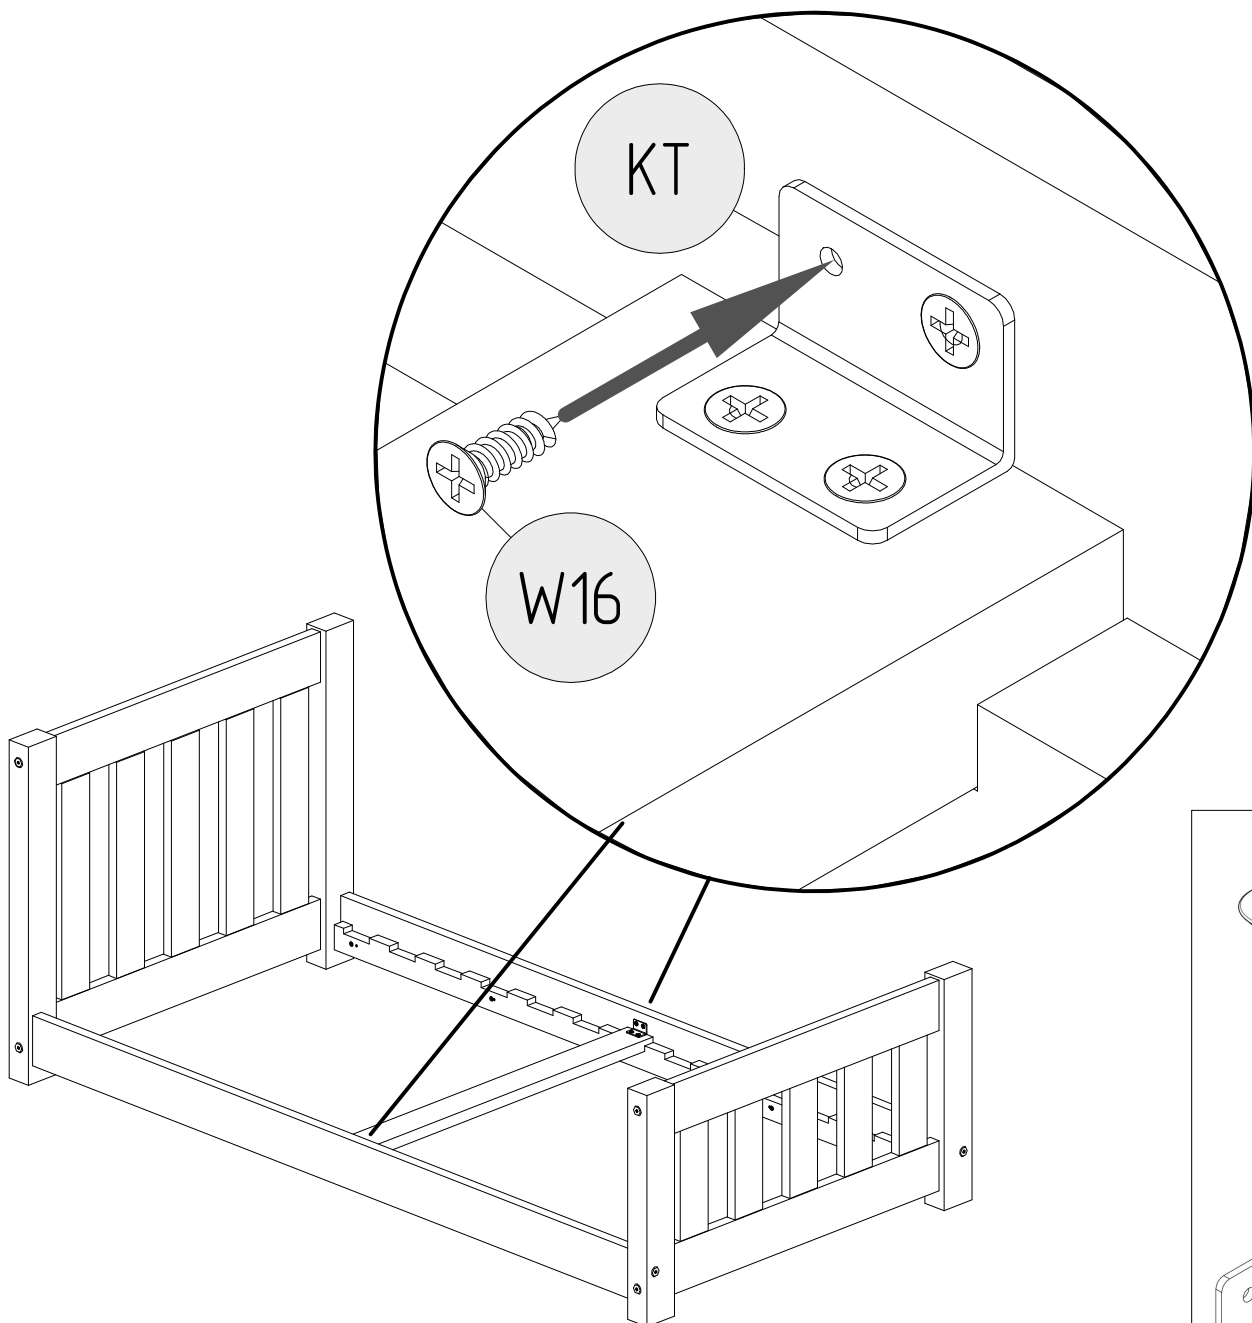

K8

DKP x4

K8

DON'T USE
GLUE

*czynność powtórzyć dla każdej nogi
 *repeat the action to each bed leg

*czynność powtórzyć dla każdej nogi
*repeat the action to each bed leg

UWAGA / WARNING

- Używać tylko materacy o grubości 8-16 cm
- Nie skakać na tóżku
- Nie wieszać się na elementach konstrukcyjnych
- Maksymalne obciążenie konstrukcji wynosi 100 kg

Części drewniane i plastikowe należy czyścić za pomocą suchej szmatki oraz zwykły, łagodnych środków do pielęgnacji i czyszczenia surowego drewn

- Use only mattress with thickness is 8-16 cm height
- Prohibit horseplay on or under bed(s)
- Do not hang on construction components
- The maximum load of the structure is 100 kg