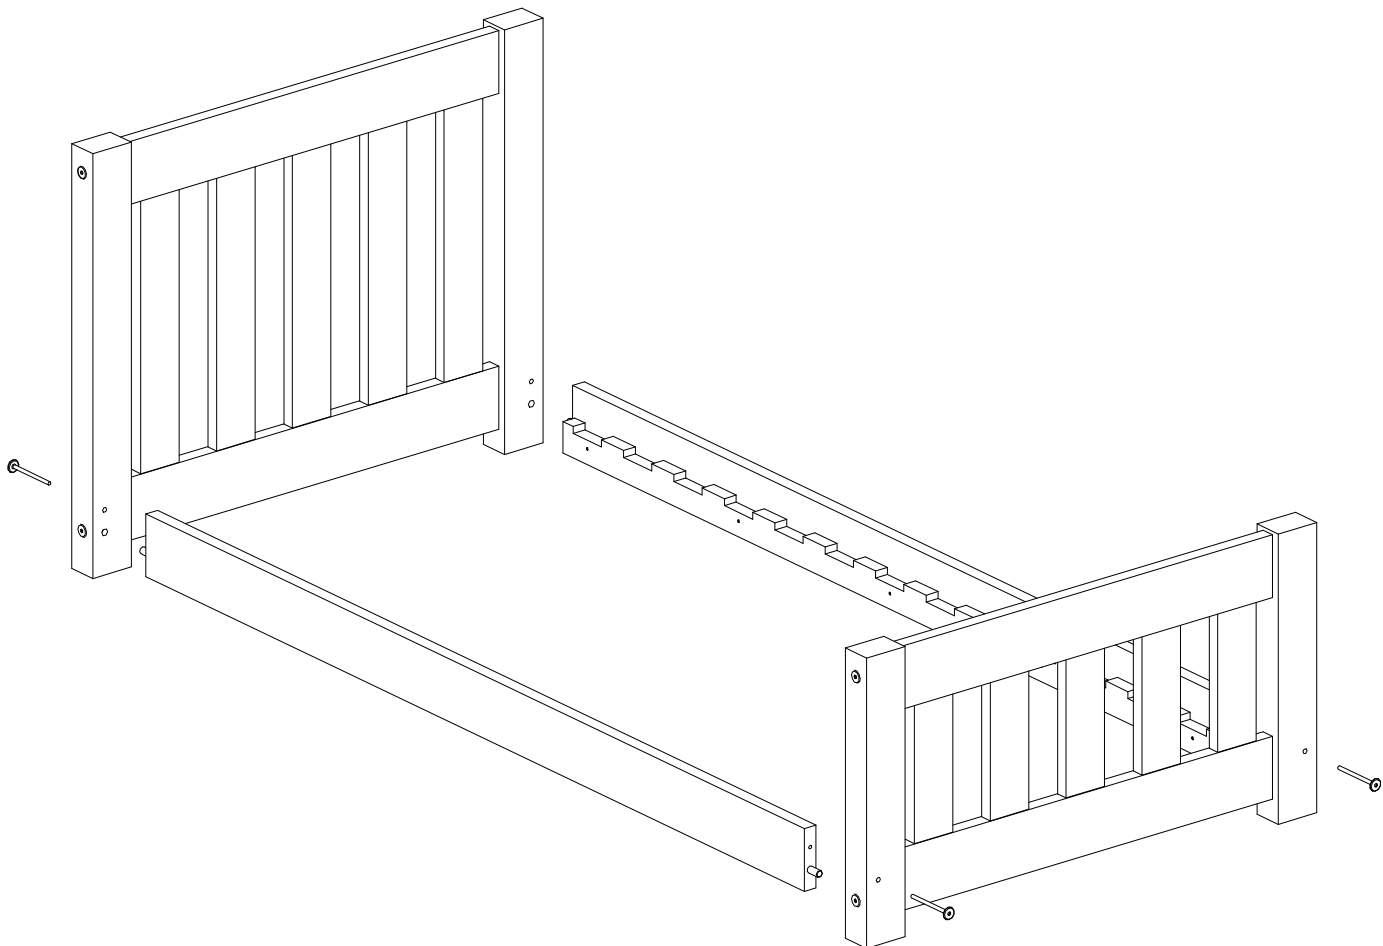

K8

DKP x4

K8

DON'T USE
GLUE

*czynność powtórzyć dla każdej nogi
 *repeat the action to each bed leg

*czynność powtórzyć dla każdej nogi
*repeat the action to each bed leg

UWAGA / WARNING

- Używać tylko materacy o grubości 8-16 cm
- Nie skakać na tóżku
- Nie wieszać się na elementach konstrukcyjnych
- Maksymalne obciążenie konstrukcji wynosi 100 kg

Części drewniane i plastikowe należy czyścić za pomocą suchej szmatki oraz zwykły, łagodnych środków do pielęgnacji i czyszczenia surowego drewn

- Use only mattress with thickness is 8-16 cm height
- Prohibit horseplay on or under bed(s)
- Do not hang on construction components
- The maximum load of the structure is 100 kg