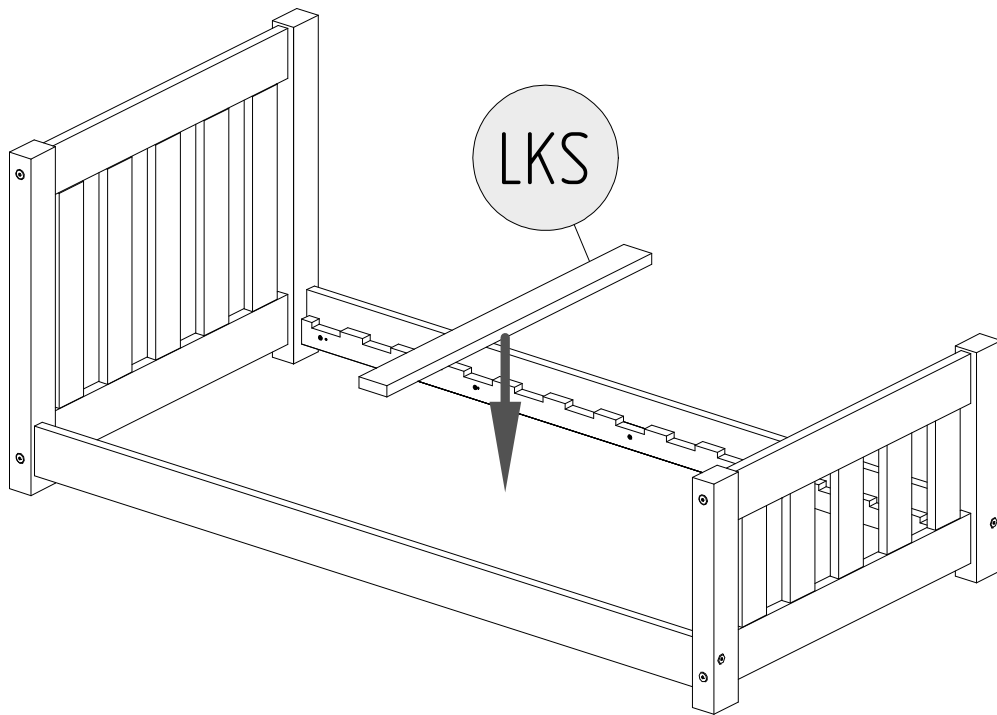

K8

DKP x4

K8

DON'T USE
GLUE

*czynność powtórzyć dla każdej nogi
 *repeat the action to each bed leg

*czynność powtórzyć dla każdej nogi
*repeat the action to each bed leg

UWAGA / WARNING

- Używać tylko materacy o grubości 8-16 cm
- Nie skakać na tóżku
- Nie wieszać się na elementach konstrukcyjnych
- Maksymalne obciążenie konstrukcji wynosi 100 kg

Części drewniane i plastikowe należy czyścić za pomocą suchej szmatki oraz zwykły, łagodnych środków do pielęgnacji i czyszczenia surowego drewn

- Use only mattress with thickness is 8-16 cm height
- Prohibit horseplay on or under bed(s)
- Do not hang on construction components
- The maximum load of the structure is 100 kg