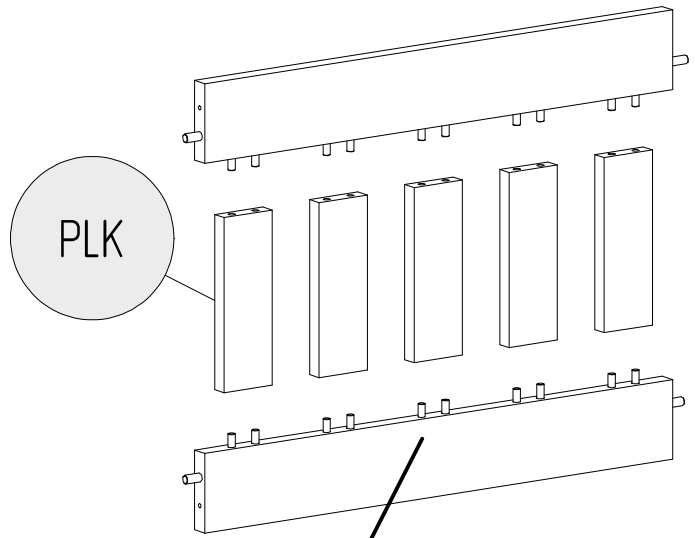

K8

DKP x4

K8

DON'T USE
GLUE

*czynność powtórzyć dla każdej nogi
 *repeat the action to each bed leg

*czynność powtórzyć dla każdej nogi
*repeat the action to each bed leg

UWAGA / WARNING

- Używać tylko materacy o grubości 8-16 cm
- Nie skakać na tóżku
- Nie wieszać się na elementach konstrukcyjnych
- Maksymalne obciążenie konstrukcji wynosi 100 kg

Części drewniane i plastikowe należy czyścić za pomocą suchej szmatki oraz zwykły, łagodnych środków do pielęgnacji i czyszczenia surowego drewn

- Use only mattress with thickness is 8-16 cm height
- Prohibit horseplay on or under bed(s)
- Do not hang on construction components
- The maximum load of the structure is 100 kg