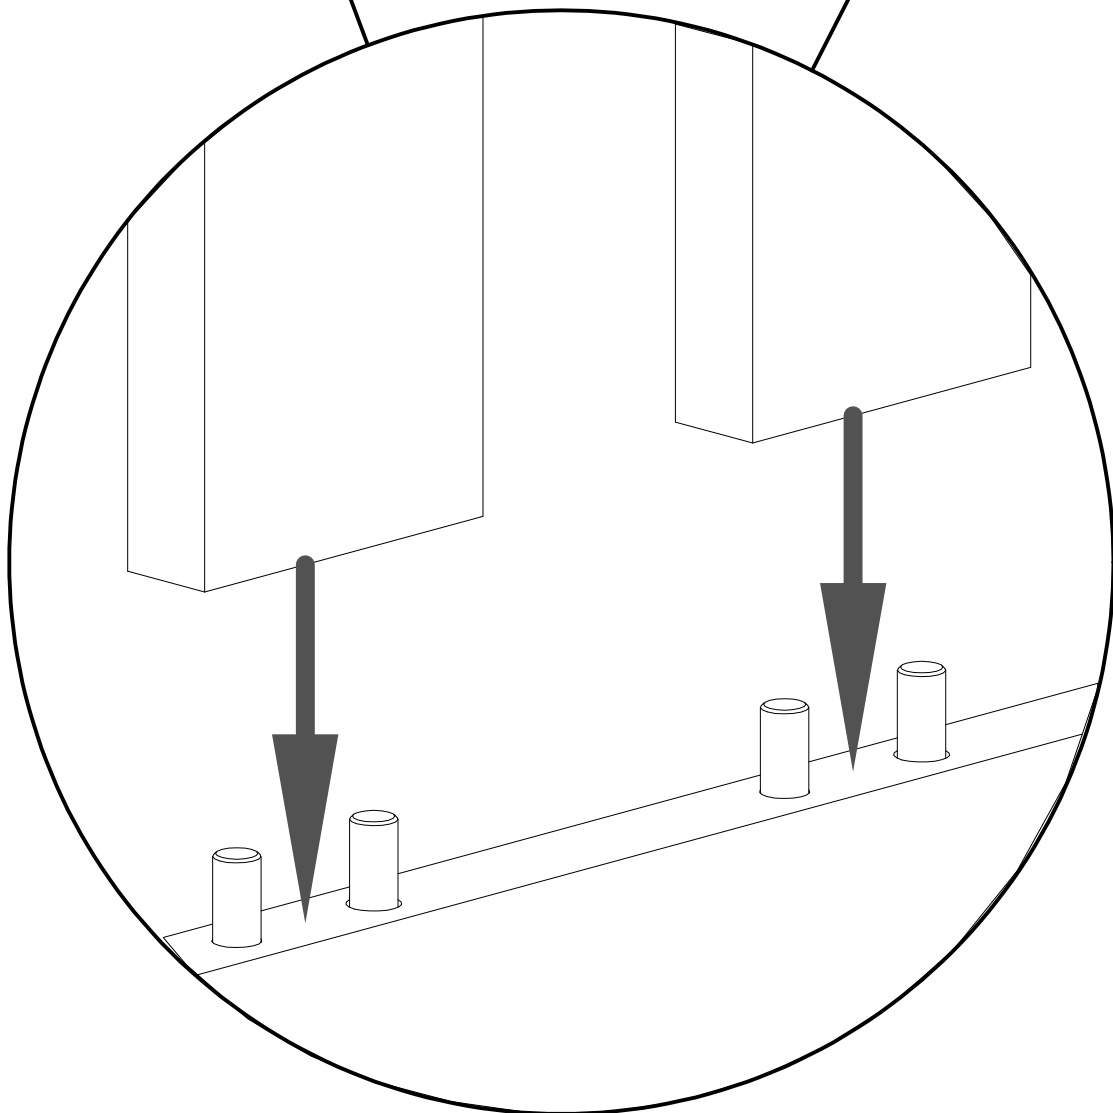

K8

DKP x4

K8

DON'T USE
GLUE

*czynność powtórzyć dla każdej nogi
 *repeat the action to each bed leg

*czynność powtórzyć dla każdej nogi
*repeat the action to each bed leg

UWAGA / WARNING

- Używać tylko materacy o grubości 8-16 cm
- Nie skakać na tóżku
- Nie wieszać się na elementach konstrukcyjnych
- Maksymalne obciążenie konstrukcji wynosi 100 kg

Części drewniane i plastikowe należy czyścić za pomocą suchej szmatki oraz zwykły, łagodnych środków do pielęgnacji i czyszczenia surowego drewn

- Use only mattress with thickness is 8-16 cm height
- Prohibit horseplay on or under bed(s)
- Do not hang on construction components
- The maximum load of the structure is 100 kg