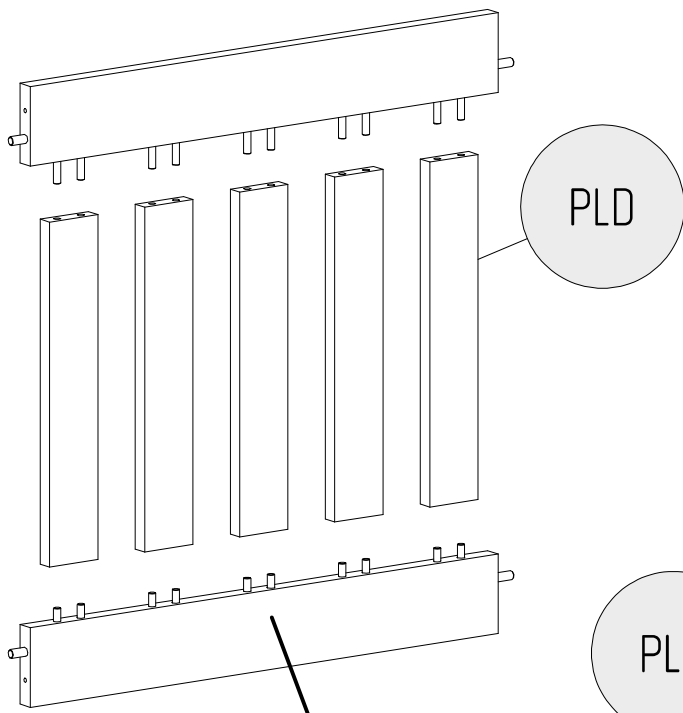

P	
DŁUGOŚĆ/LENGTH [cm]	ILOŚĆ/QUANTITY
140	24
160	28
180	28
190	32
200	32

ELEMENT/PART	S110	S80	W30	K10	W16	G	KT
ILOŚĆ/QUANTITY	8	4	12	12	8	3	2

ILOŚĆ/QUANTITY OF K8

SZEROKOŚĆ/WIDTH [cm]	ILOŚĆ/QUANTITY
70	20
80	20
90	48
100	56
120	72
135	80
140	80
160	96

K8

DKP x4

K8

DON'T USE
GLUE

*czynność powtórzyć dla każdej nogi
 *repeat the action to each bed leg

*czynność powtórzyć dla każdej nogi
*repeat the action to each bed leg

UWAGA / WARNING

- Używać tylko materacy o grubości 8-16 cm
- Nie skakać na tóżku
- Nie wieszać się na elementach konstrukcyjnych
- Maksymalne obciążenie konstrukcji wynosi 100 kg

Części drewniane i plastikowe należy czyścić za pomocą suchej szmatki oraz zwykły, łagodnych środków do pielęgnacji i czyszczenia surowego drewn

- Use only mattress with thickness is 8-16 cm height
- Prohibit horseplay on or under bed(s)
- Do not hang on construction components
- The maximum load of the structure is 100 kg