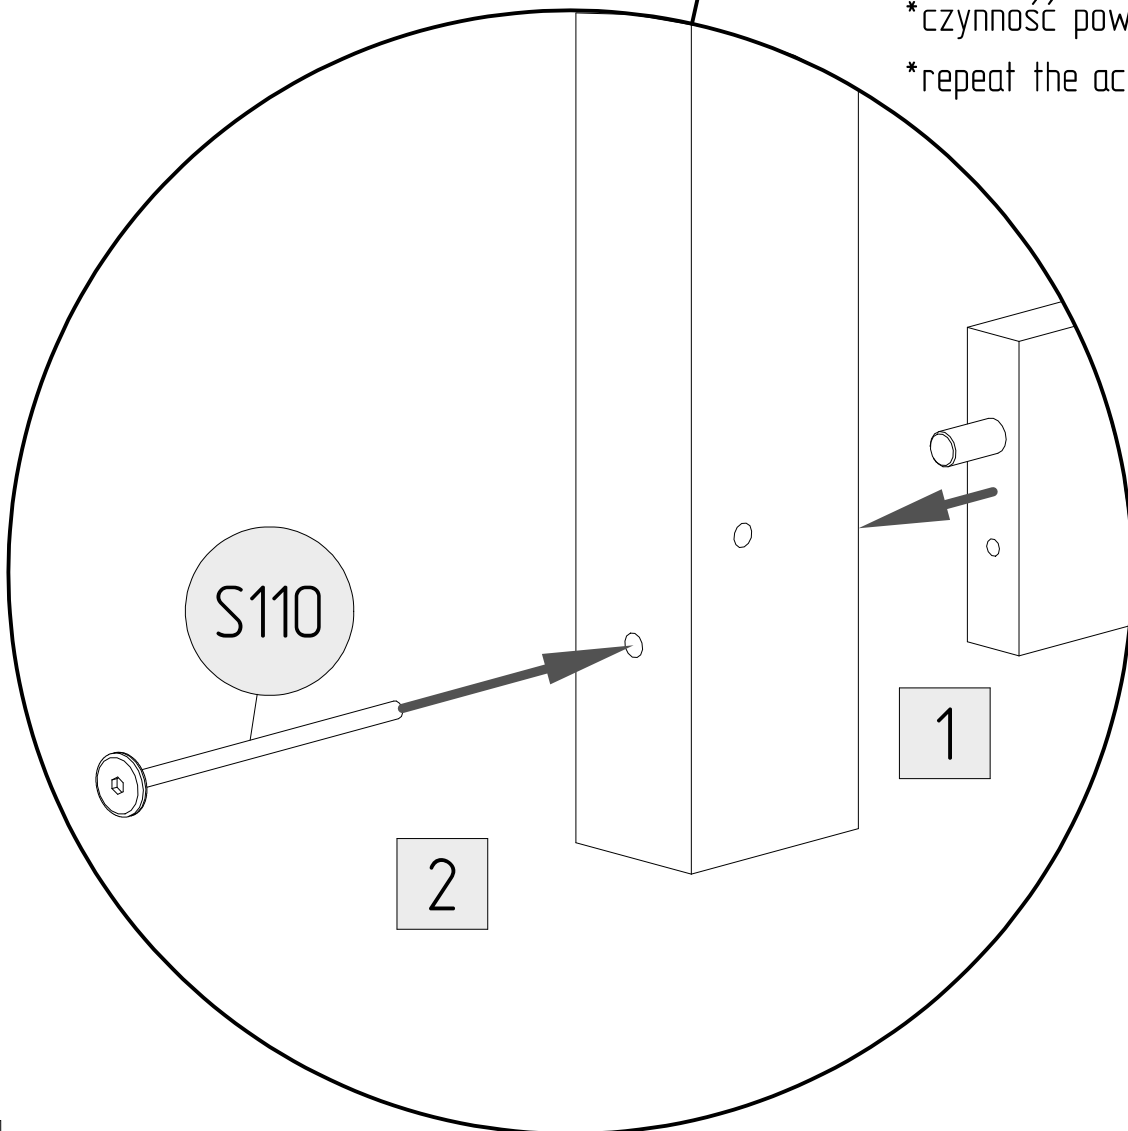

P	
DŁUGOŚĆ/LENGTH [cm]	ILOŚĆ/QUANTITY
140	24
160	28
180	28
190	32
200	32

ELEMENT/PART	S110	S80	W30	K10	W16	G	KT
ILOŚĆ/QUANTITY	8	4	12	12	8	3	2

ILOŚĆ/QUANTITY OF K8

SZEROKOŚĆ/WIDTH [cm]	ILOŚĆ/QUANTITY
70	20
80	20
90	48
100	56
120	72
135	80
140	80
160	96

K8

DKP x4

K8

DON'T USE
GLUE

*czynność powtórzyć dla każdej nogi
 *repeat the action to each bed leg

*czynność powtórzyć dla każdej nogi
*repeat the action to each bed leg

UWAGA / WARNING

- Używać tylko materacy o grubości 8-16 cm
- Nie skakać na tóżku
- Nie wieszać się na elementach konstrukcyjnych
- Maksymalne obciążenie konstrukcji wynosi 100 kg