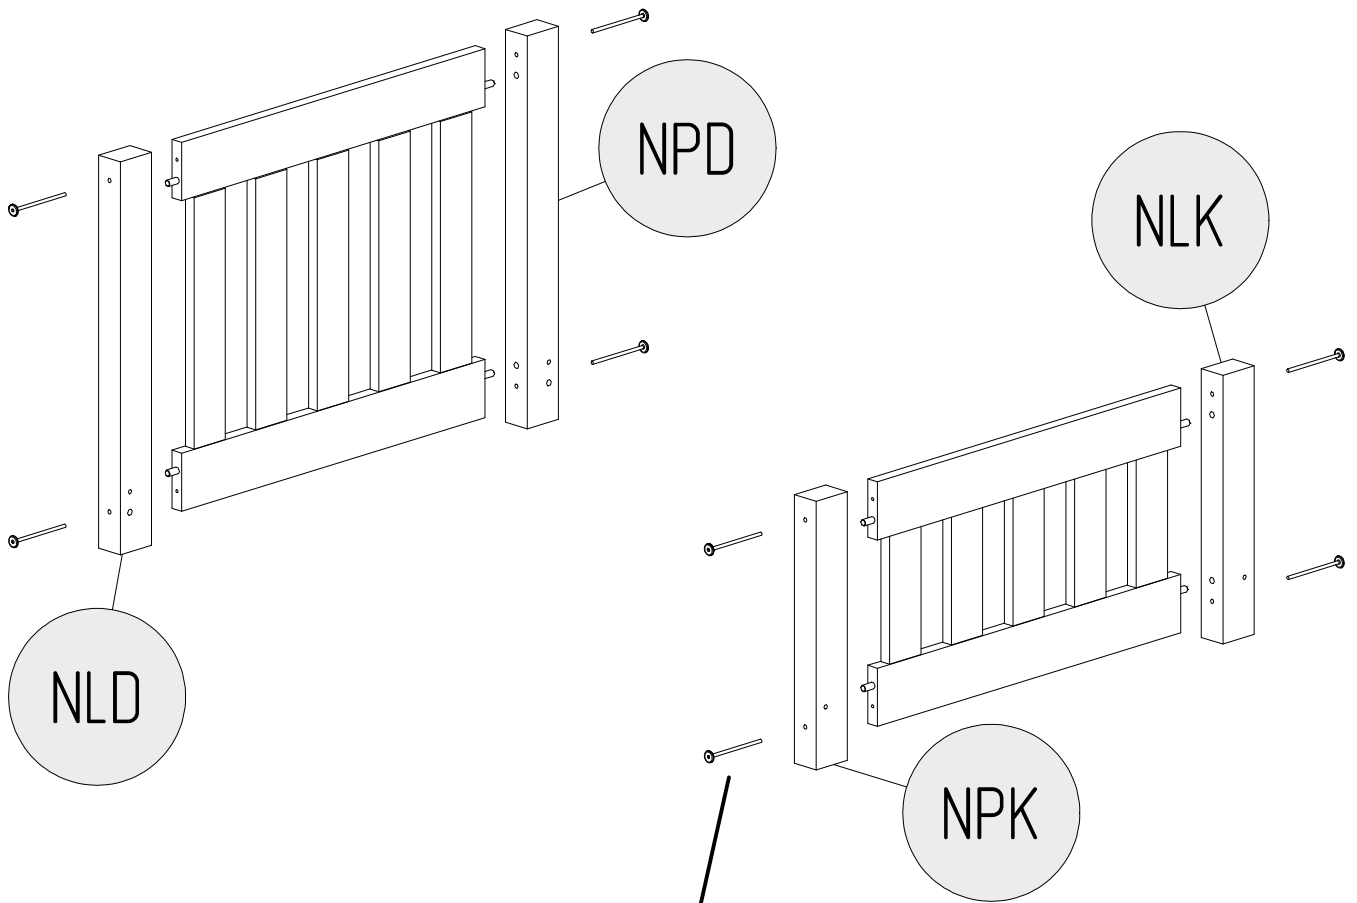

K8

DKP x4

K8

DON'T USE
GLUE

*czynność powtórzyć dla każdej nogi
 *repeat the action to each bed leg

*czynność powtórzyć dla każdej nogi
*repeat the action to each bed leg

UWAGA / WARNING

- Używać tylko materacy o grubości 8-16 cm
- Nie skakać na tóżku
- Nie wieszać się na elementach konstrukcyjnych
- Maksymalne obciążenie konstrukcji wynosi 100 kg

Części drewniane i plastikowe należy czyścić za pomocą suchej szmatki oraz zwykły, łagodnych środków do pielęgnacji i czyszczenia surowego drewn

- Use only mattress with thickness is 8-16 cm height
- Prohibit horseplay on or under bed(s)
- Do not hang on construction components
- The maximum load of the structure is 100 kg